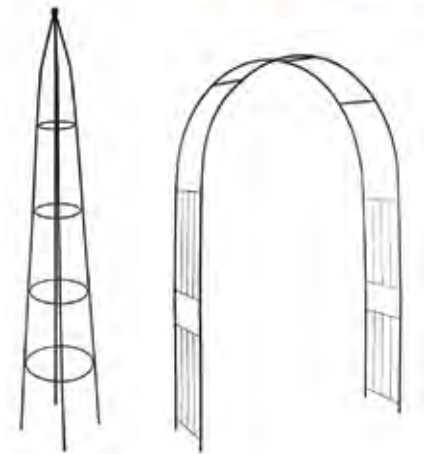

**KASVIEN TUENTA****OBELISKI**

				me	
15.PY88	maalattu metalli	21 x 21 x 121 cm	6 kpl	8 714982 172625	>

**HOLVIKAARI**

				me	
15.PY91	maalattu metalli	153 x 37 x 218 cm	1 kpl	39.50 €	8 714982 172656 >

**TUKIKEHIKKO KASVIHUONEVIHANNEKSILLE**