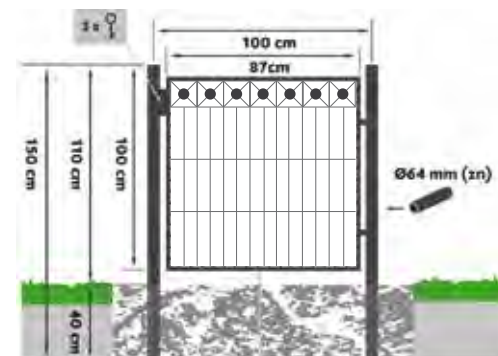

PUUTARHAPORTTI

- Kevyt ja kestävä portti jalankululle, sopii tyylliltään hyvin metalliverkkoaitauksiin.
- Materiaali galvanoitua, maalattua terästä.
- Sisältää: porttikehikon 87 x 87cm, 2 kpl putkitolppia Ø 64 mm x kokonaiskorkeus 150 cm, liukusaranat, lukon + 3 avainta.
- Valinnaisesti joko vasen- tai oikeakätinen.

me

75.05.016_M 100/110 cm
(lev./kork.) musta 1 kpl

6 430068 432279 >