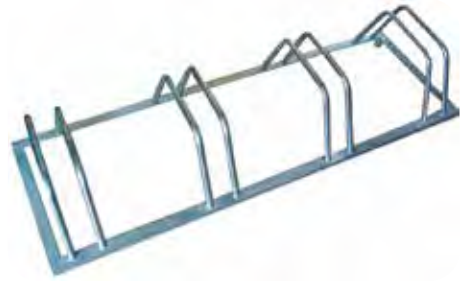

PYÖRÄTELIN

- 3-paikkainen, galvanoitu Ø 16/30 x 30 mm
- 4-paikkainen, galvanoitu Ø 16/30 x 30 mm

me			
80.01.010	k. 25 x 40 x 88 cm	1 kpl	6 430040 629178 >
80.01.011	k. 25 x 40 x 123 cm	1 kpl	6 430040 629185 >