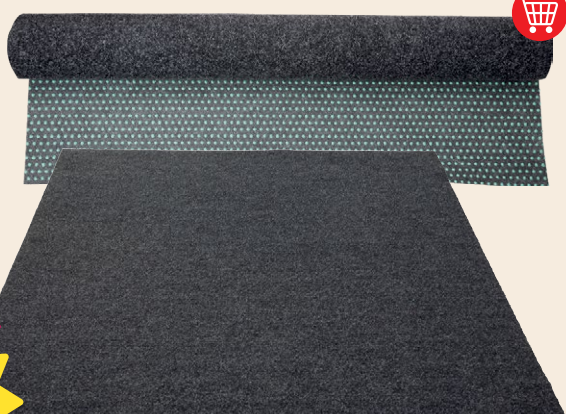

TERASSIMATTO

Terassimatto läpäisee vettä. Pohjan
nappulat pitävät maton paikoillaan
ja edesauttavat maton kuivumista.
Matossa on UV-suojaus. Koko on
133 x 200 cm, materiaali 75 %
polypropeenaa, 25 % polyesteriä ja
pohja lateksia nappuloilla.
Norm. 19,95

15⁹⁵

-20%

Saatavilla puutarhamyymälöistämme.
Katso myymälät tokmanni.fi/stores

KAIKKI PUUVILLAMATOT

Valikoima vaihtelee
myymälöittäin.
Norm. 5,99 –42,95